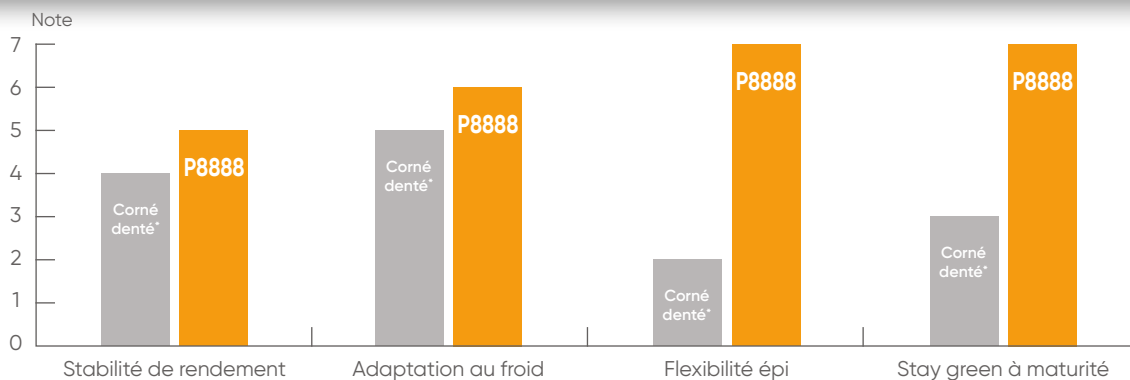

P8888

PIONEER

La promesse d'un tonnage/ha record sous toutes conditions

CARACTÉRISTIQUES

Hybride : denté farineux

Fourrage : demi-précoce S2

Epis : 14-16 rangs x 30-32 grains

Emergence : très bonne

Gabarit : très grand

Insertion épi : haute

Verse : très peu sensible

Helminthosporiose : peu sensible

BESOINS EN UC DU SEMIS À

Floraison
900

Env. 32% MS
1 510

Env. 36% MS
1 610

LES 4 CRITÈRES AGRONOMIQUES DE SÉLECTION FOURRAGE PIONEER

*Témoin corné denté concurrent, référence du marché, de même précocité (écart de taux de MS inférieur à 1 point).

PERFORMANCES AU CHAMP

	Rendement (T de MS/ha)
Corné denté*	18,8
P8888	19,8

Source Pioneer : résultats pluriannuels sur 49 sites.

À QUELLE DENSITÉ SEMER P8888 ?

Pilotage de la densité adapté à la ration	Ration riche en maïs ensilage	Ration riche en herbe
Densité de semis (grains/ha)	95 000**	85 000**