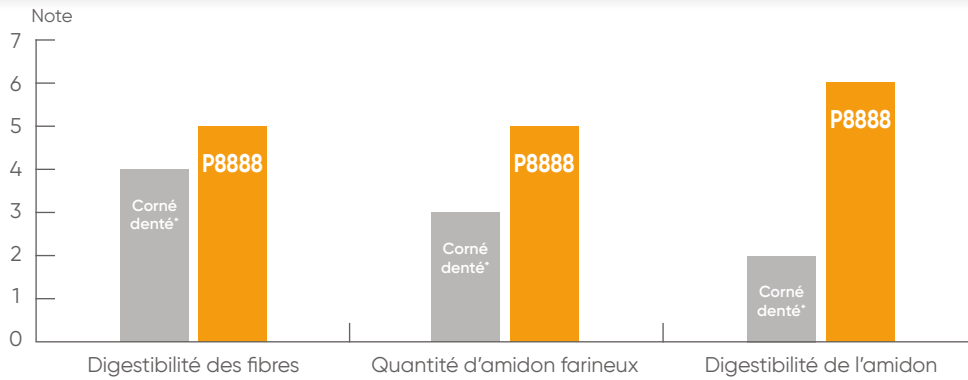

LES 4 CRITÈRES AGRONOMIQUES DE SÉLECTION FOURRAGE PIONEER

*Témoin corné denté concurrent, référence du marché, de même précocité (écart de taux de MS inférieur à 1 point).

PERFORMANCES AU CHAMP

	Rendement (T de MS/ha)
Corné denté*	18,8
P8888	19,8

Source Pioneer : résultats pluriannuels sur 49 sites.

À QUELLE DENSITÉ SEMER P8888 ?

Pilotage de la densité adapté à la ration	Ration riche en maïs ensilage	Ration riche en herbe
Densité de semis (grains/ha)	95 000**	85 000**

**Valable pour une parcelle à bon potentiel.

En cas de potentiel moyen, diminuer la densité de semis de 10 000 grains/ha.

LES 3 CRITÈRES ZOOTECHNIQUES DE SÉLECTION FOURRAGE PIONEER

PERFORMANCES POUR LE TROUPEAU

+ 0,6 L
de lait/vache/jour*

+ 41 g
de GMQ*

AMIDON FARINEUX TRÈS DIGESTIBLE

Grain corné denté* vitreux

Grain denté farineux Pioneer

QUAND RÉCOLTER P8888 ET POUR QUEL SILO ?

P8888 **élargit grandement la plage de récolte optimale**, fournissant ainsi une grande flexibilité dans l'organisation du chantier de récolte.