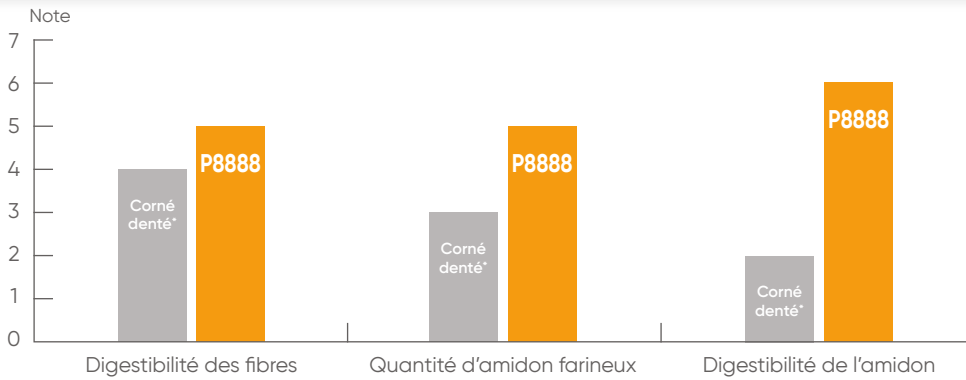

BESOINS EN UC DU SEMIS À

Floraison
900

Env. 32% MS
1 510

Env. 36% MS
1 610

LES 4 CRITÈRES AGRONOMIQUES DE SÉLECTION FOURRAGE PIONEER

*Témoin corné denté concurrent, référence du marché, de même précocité (écart de taux de MS inférieur à 1 point).

PERFORMANCES AU CHAMP

	Rendement (T de MS/ha)
Corné denté*	18,8
P8888	19,8

Source Pioneer : résultats pluriannuels sur 49 sites.

À QUELLE DENSITÉ SEMER P8888 ?

Pilotage de la densité adapté à la ration	Ration riche en maïs ensilage	Ration riche en herbe
Densité de semis (grains/ha)	95 000**	85 000**

**Valable pour une parcelle à bon potentiel.

En cas de potentiel moyen, diminuer la densité de semis de 10 000 grains/ha.

LES 3 CRITÈRES ZOOTECHNIQUES DE SÉLECTION FOURRAGE PIONEER

PERFORMANCES POUR LE TROUPEAU

+ 0,6 L
de lait/vache/jour*

+ 41 g
de GMQ*

AMIDON FARINEUX TRÈS DIGESTIBLE

Grain corné denté* vitreux

Grain denté farineux Pioneer

QUAND RÉCOLTER P8888 ET POUR QUEL SILO ?

P8888 **élargit grandement la plage de récolte optimale**, fournissant ainsi une grande flexibilité dans l'organisation du chantier de récolte.