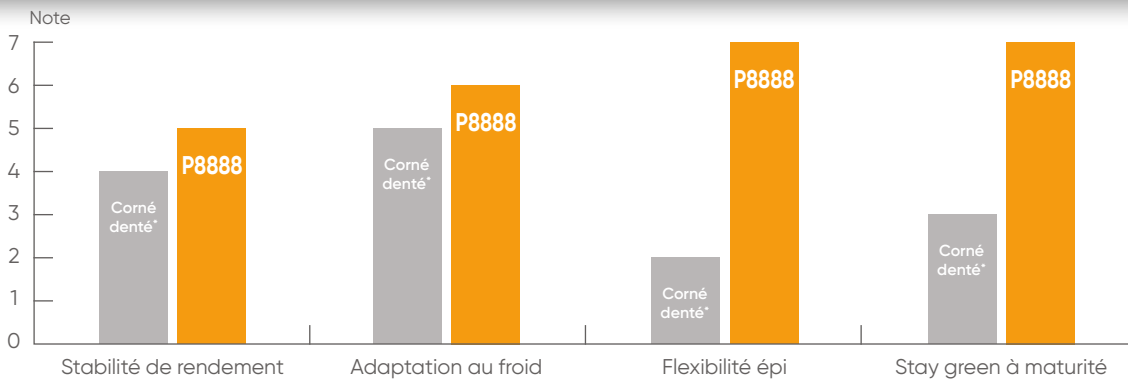

P8888

La promesse d'un tonnage/ha record sous toutes conditions

CARACTÉRISTIQUES

- Hybride : denté farineux
- Gabarit : très grand
- Fourrage : demi-précoce S2
- Insertion épi : haute
- Epis : 14-16 rangs x 30-32 grains
- Verse : très peu sensible
- Emergence : très bonne
- Helminthosporiose : peu sensible

BESOINS EN UC DU SEMIS À

Floraison
900

Env. 32% MS
1 510

Env. 36% MS
1 610

LES 4 CRITÈRES AGRONOMIQUES DE SÉLECTION FOURRAGE PIONEER

*Témoin corné denté concurrent, référence du marché, de même précocité (écart de taux de MS inférieur à 1 point).

PERFORMANCES AU CHAMP

	Rendement (T de MS/ha)
Corné denté*	18,8
P8888	19,8

Source Pioneer : résultats pluriannuels sur 49 sites.

À QUELLE DENSITÉ SEMER P8888 ?

Pilotage de la densité adapté à la ration	Ration riche en maïs ensilage	Ration riche en herbe
Densité de semis (grains/ha)	95 000**	85 000**

**Valable pour une parcelle à bon potentiel.

En cas de potentiel moyen, diminuer la densité de semis de 10 000 grains/ha.

LES 3 CRITÈRES ZOOTECHNIQUES DE SÉLECTION FOURRAGE PIONEER

PERFORMANCES POUR LE TROUPEAU